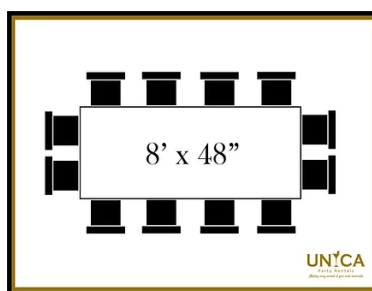

Round – All 30” Height

Seats: 4-5

Linen: 96” Round

Space Needed: 8’ Diameter

Seats: 6-8

Linen: 108” Round

Space Needed: 9’ Diameter

Seats: 8-9

Kiosk/Cocktail 30”

Seats: 4

Linen: 120” Round

Space: standing 4.5’, sitting 7’

Kiosk/Cocktail 36”

Seats: 4-5

Linen: 120” Round

Space: standing 5’, sitting 8’

Banquet – All 30” Height, 30” Width

Seats: 4-6

Linen: 108” or 120” Round

Space: 7’ x 9’

Seats: 6-8

Linen: 6’ Drape (90” x 132”)

Space: 7’ x 11’

Seats: 8-10

Linen: 8’ Drape (90” x 156”)

Space: 7’ x 13’

Queen Table 8’ x 40”

Seats: 8-10

Linen: 8’ King (108” x 156”)

Space: 8’ x 13’

King Table 8’ x 48”

Seats: 10-12