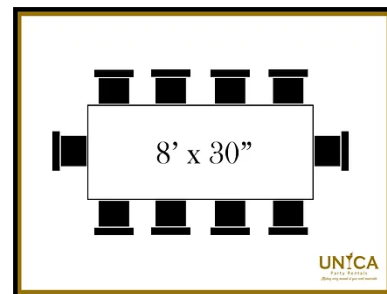

Kiosk/Cocktail 30”

Seats: 4

Linen: 120” Round

Space: standing 4.5’, sitting 7’

Kiosk/Cocktail 36”

Seats: 4-5

Linen: 120” Round

Space: standing 5’, sitting 8’

Banquet – All 30” Height, 30” Width

Seats: 4-6

Linen: 108” or 120” Round

Space: 7’ x 9’

Seats: 6-8

Linen: 6’ Drape (90” x 132”)

Space: 7’ x 11’

Seats: 8-10